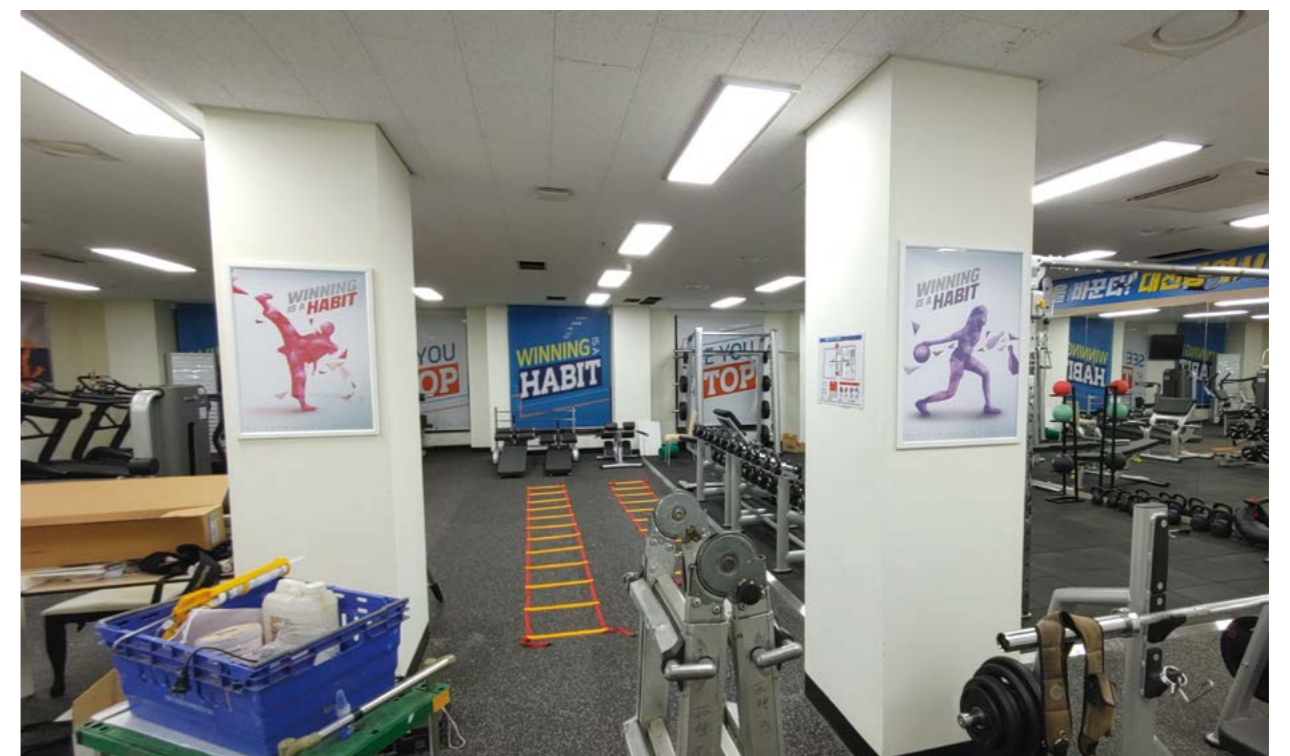

# EXHIBITION & INTERIOR

Interior\_인테리어

>> 국립중앙과학관 천체관

>> 카이스트 기부자인테리어

>> 대전시체육회

엑스라이더 키트 부스

**X-RIDER BOOTH**  
엑스라이더 부스