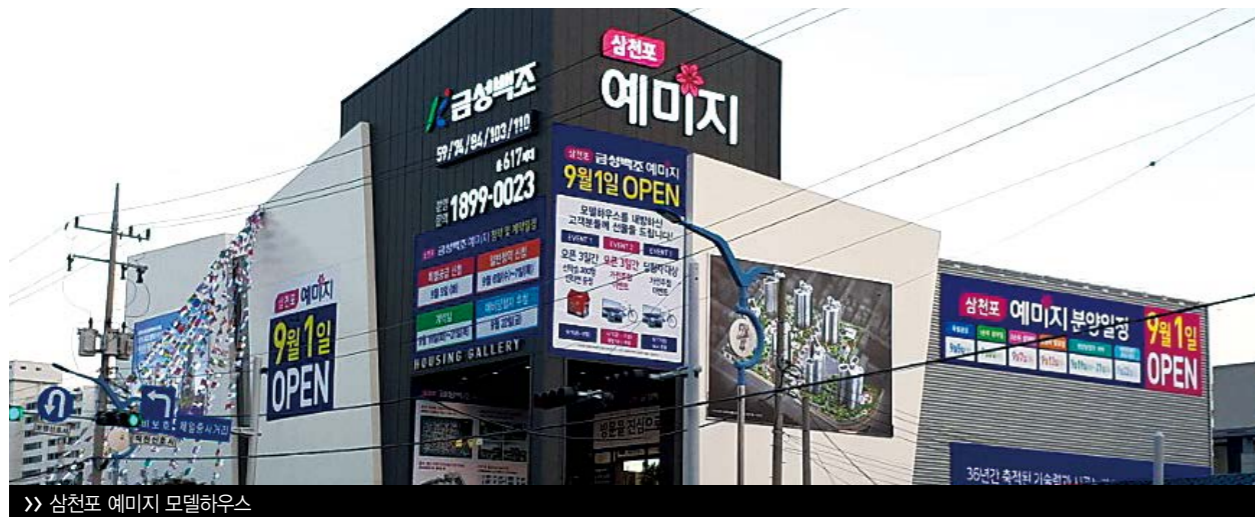

SIGN DESIGN

Model House_모델하우스

>> 삼천포 이미지 모델하우스