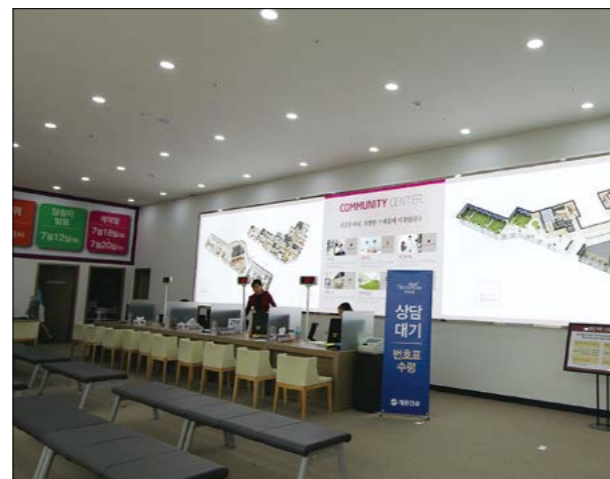

>> 판교SG 리슈빌 모델하우스