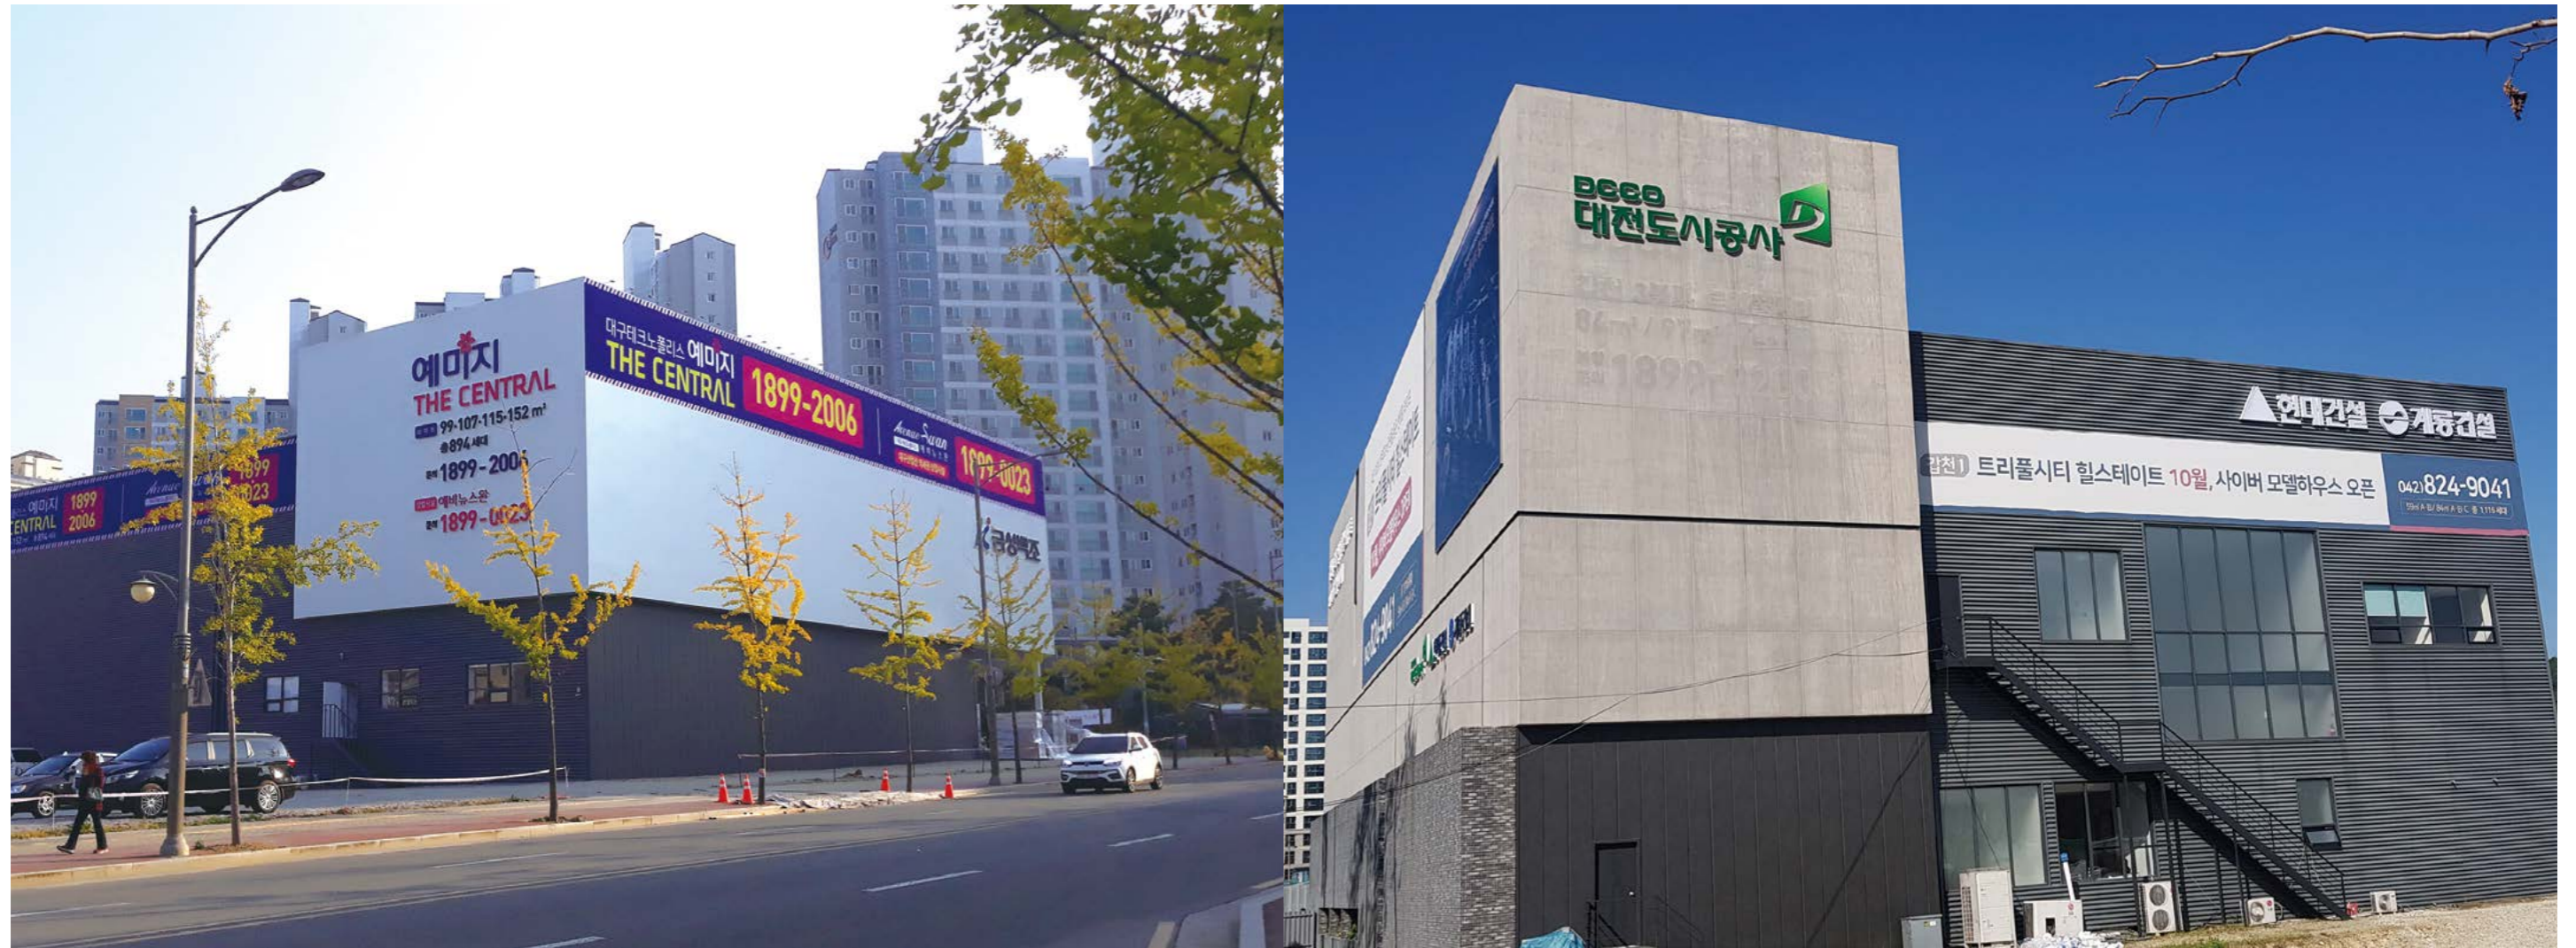

SIGN DESIGN

Model House_모델하우스

>> 대구 테크노폴리스 모델하우스