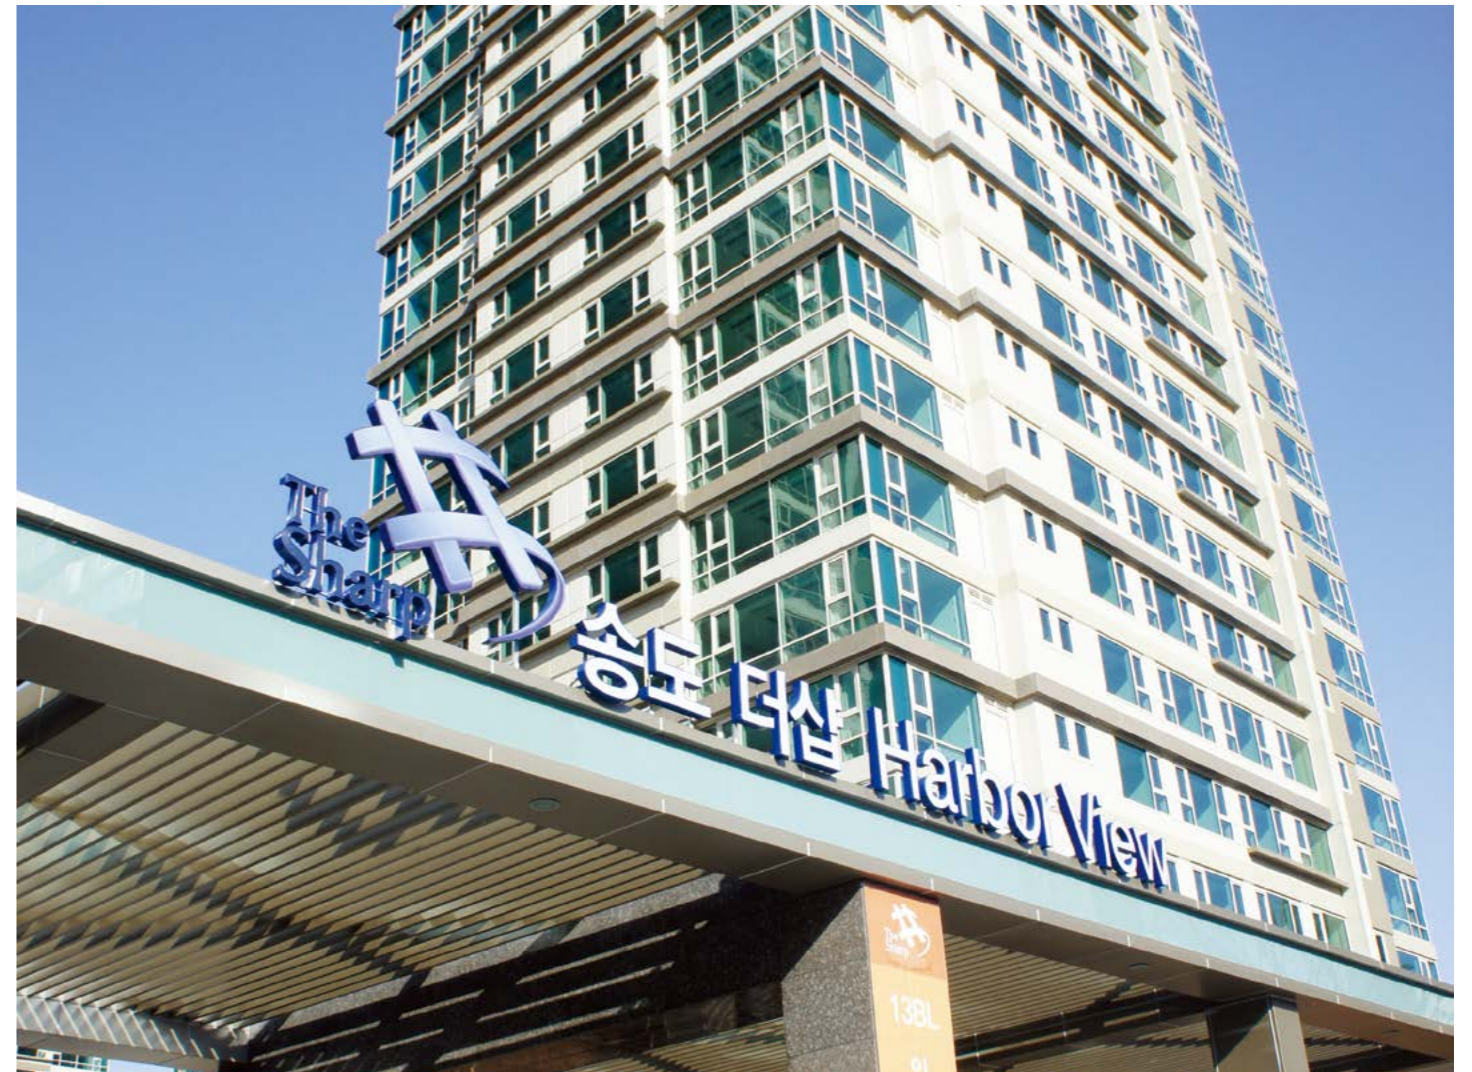

# SIGN DESIGN

Apartment Sign\_아파트사인

>> 세종 상록데시앙 1-5생활권 M2(한들마을1단지)

>> 세종 한양수자인 에듀시티 1-2생활권 M7(범지기마을4단지)

>> 세종 한양수자인 에듀그린 1-1생활권M3(가락마을16단지)

>> 세종 한양수자인 와이즈시티 3-2생활권 M5블럭(호려마을9단지)

# SIGN DESIGN

Apartment Sign\_아파트사인

>> 제일 풍경채 2-1 생활권 L1(가온마을2단지)

>> 제일 풍경채 퍼스트\_파크 3-2생활권 L2블럭(호려마을5단지)

>> 인천송도 더샵 하버뷰