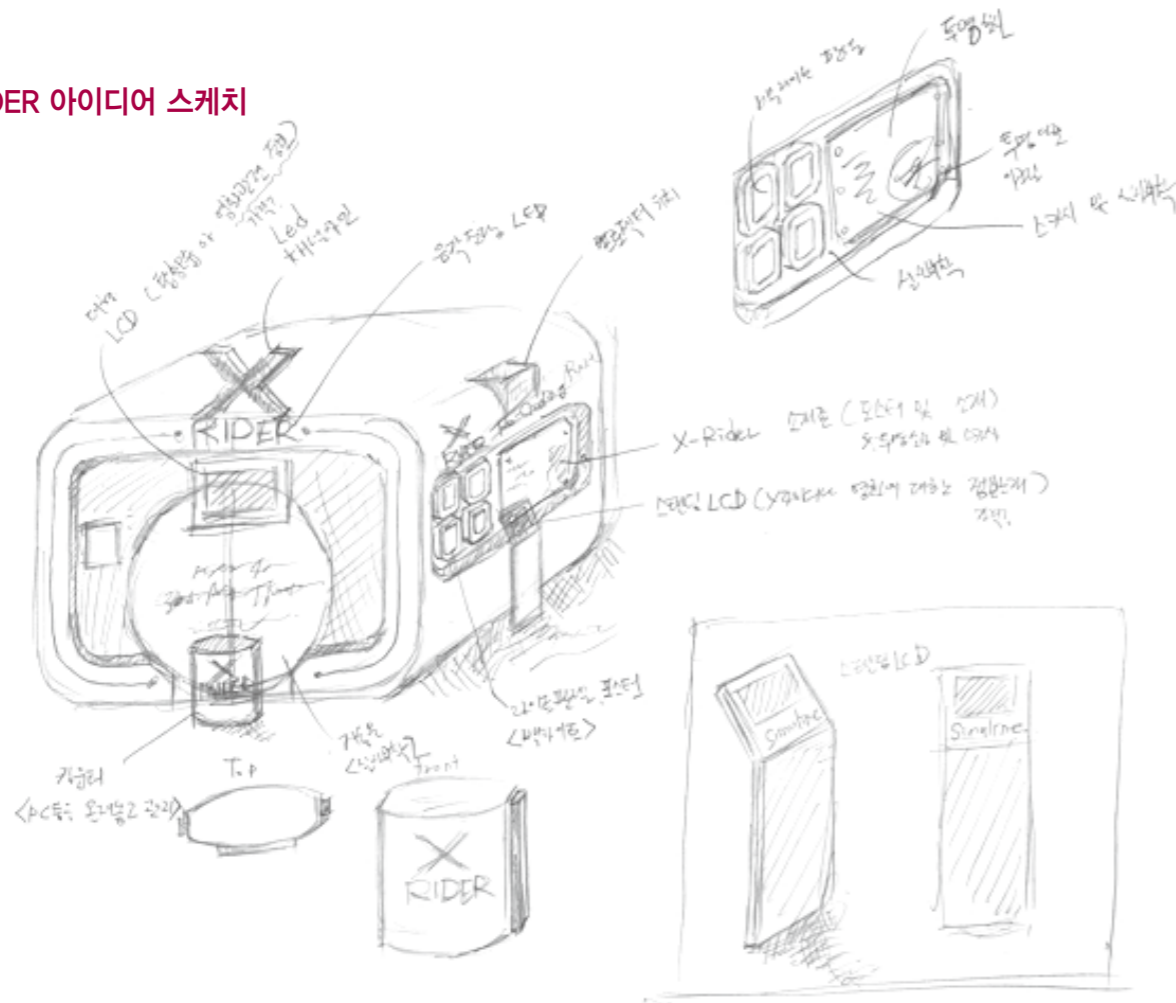

X-RIDER BOOTH

X-RIDER Kit Booth_엑스라이더 키트 부스

X-RIDER Kit Booth?

글로벌 기업인 씨제이포디플렉스(주)의 시스템 및 모션베이스장비를 기반으로 하여 (주)프렌즈아이플러스에서 디자인 개발 및 제품 제작을 하고 있는 4D미니입체영화관입니다. 현재 국내 및 해외에 판매 설치되고 있습니다.

• X-RIDER 아이디어 스케치