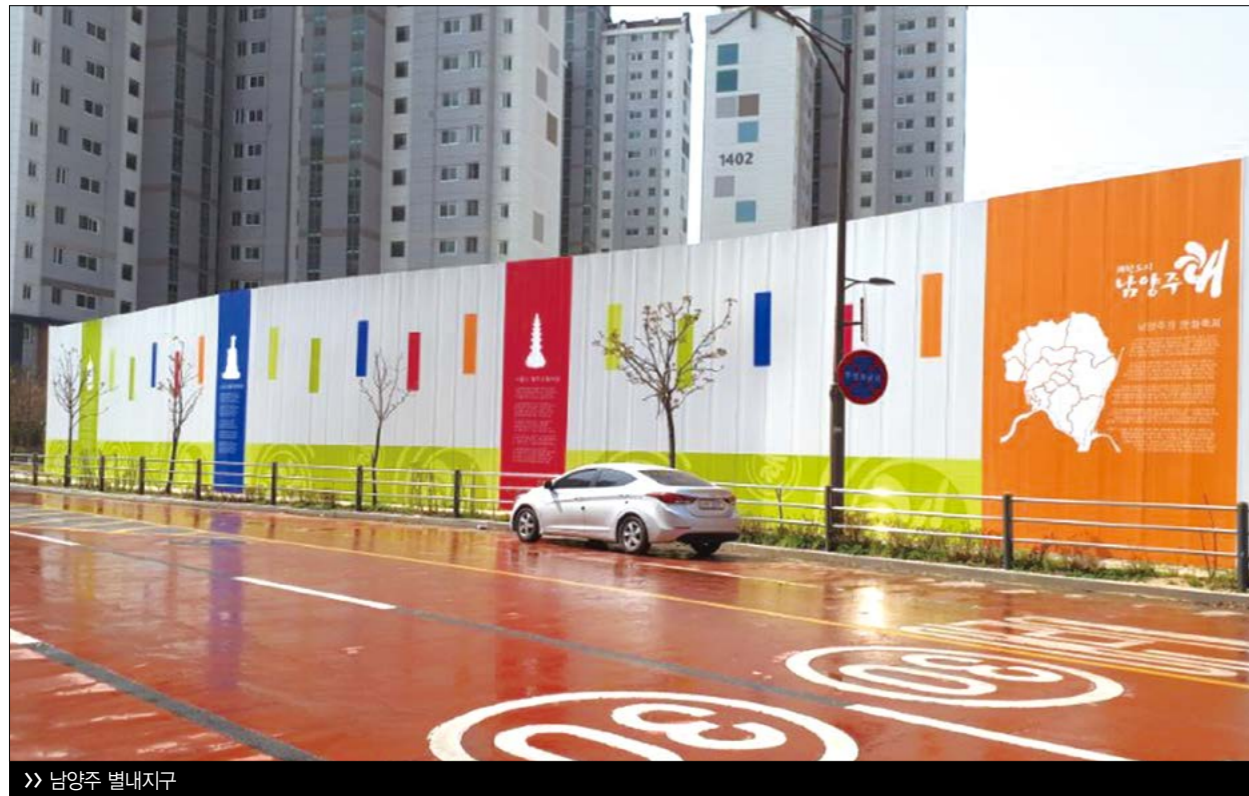

SIGN DESIGN

Fence Sign_펜스사인